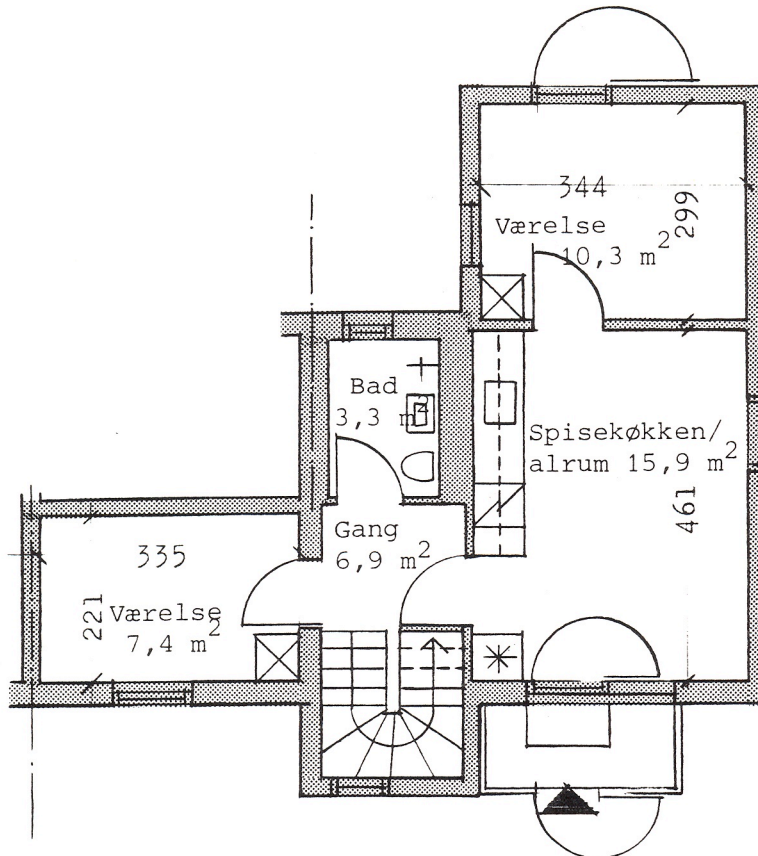

HEDELYNGEN

Boligbebyggelse for Faforeningernes Boligforening.

1. sals plan

stueplan

Fagforeningernes Boligforening
Kronprinsessegade 14
1306 København K
Telefon 01-14 31 11
Åbningstider: Mandag, tirsdag, torsdag
og fredag klokken 10-15
onsdag klokken 10-18
lørdag lukket

Type **D4**(gh)

4 værelser: ca. 106,5 m²

Mål 1:100