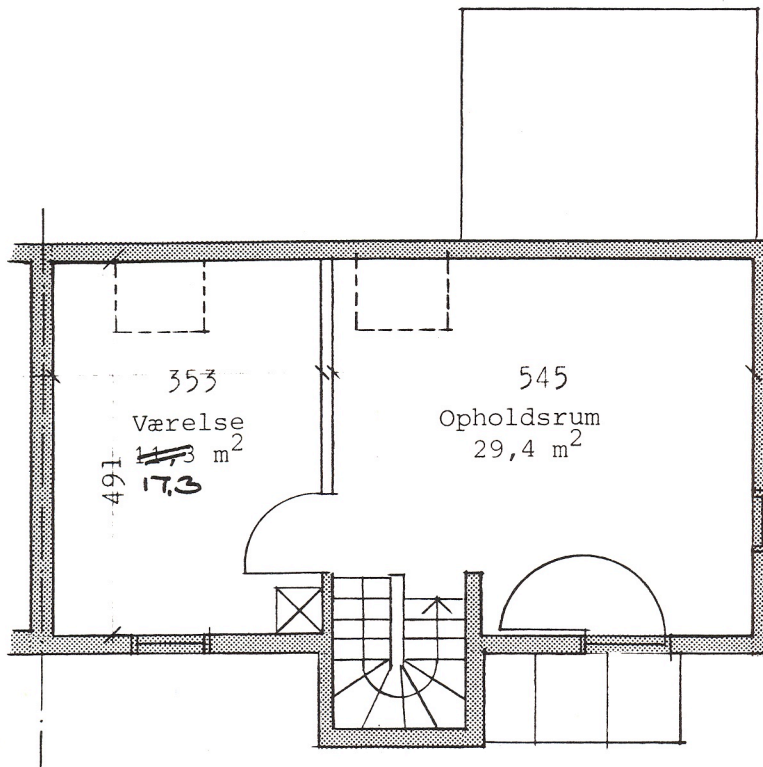

HEDELYNGEN

Boligbebyggelse for Faforeningernes Boligforening.

1. sals plan

stueplan

Fagforeningernes Boligforening
Kronprinsessegade 14
1306 København K
Telefon 01-14 31 11
Åbningstider: Mandag, tirsdag, torsdag
og fredag klokken 10-15
onsdag klokken 10-18
lørdag lukket

Type **D4**(gh)

4 værelser: ca. 106,5 m²

Mål 1:100