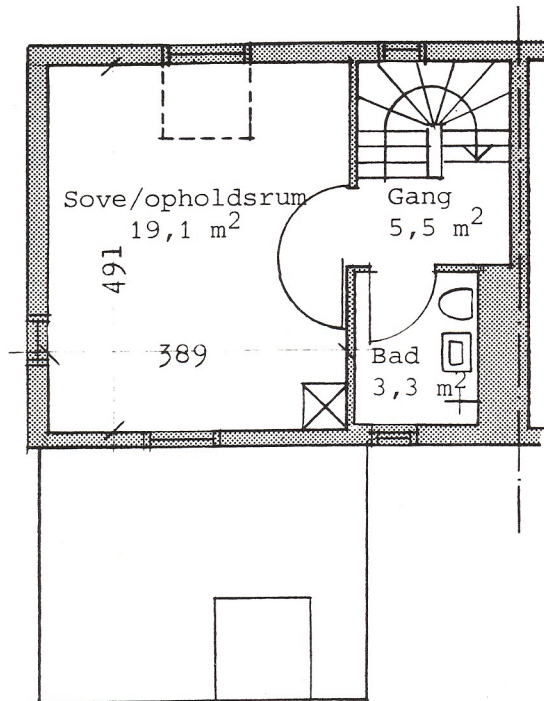

HEDELYNGEN

Boligbebyggelse for Fagforeningernes Boligforening.

1. sals plan

stueplan

Fagforeningernes Boligforening
Kronprinsessegade 14
1306 København K
Telefon 01-14 31 11
Åbningstider: Mandag, tirsdag, torsdag
og fredag klokken 10-15
onsdag klokken 10-18
lørdag lukket

Type **C4** (gv)

4 værelser: ca. 94 m²

Mål 1:100