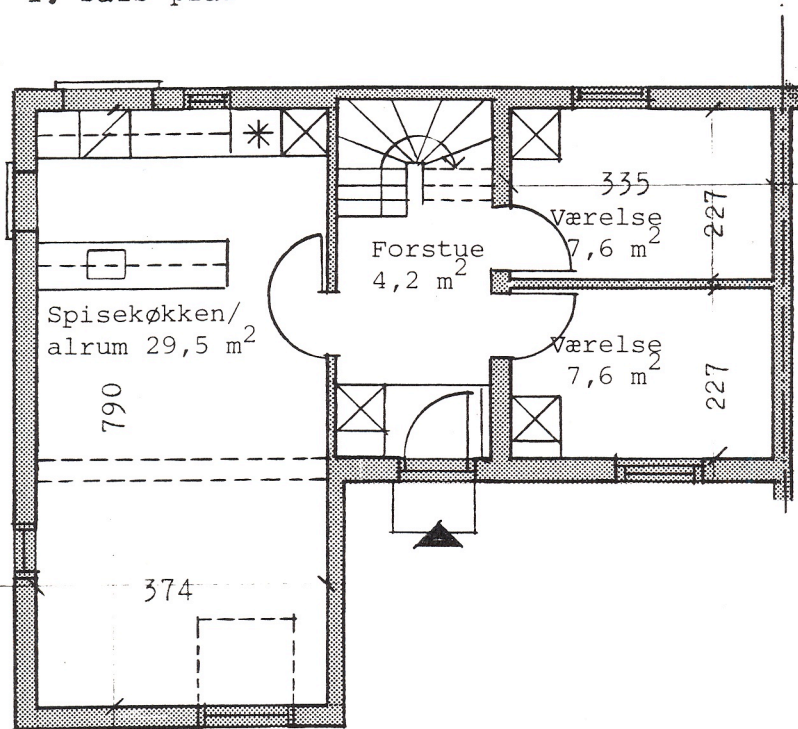

HEDELYNGEN

Boligbebyggelse for Fagforeningernes Boligforening.

1. sals plan

stueplan

Fagforeningernes Boligforening
Kronprinsessegade 14
1306 København K
Telefon 01-14 31 11
Åbningstider: Mandag, tirsdag, torsdag
og fredag klokken 10-15
onsdag klokken 10-18
lørdag lukket

Type **C4** (gv)

4 værelser: ca. 94 m²

Mål 1:100