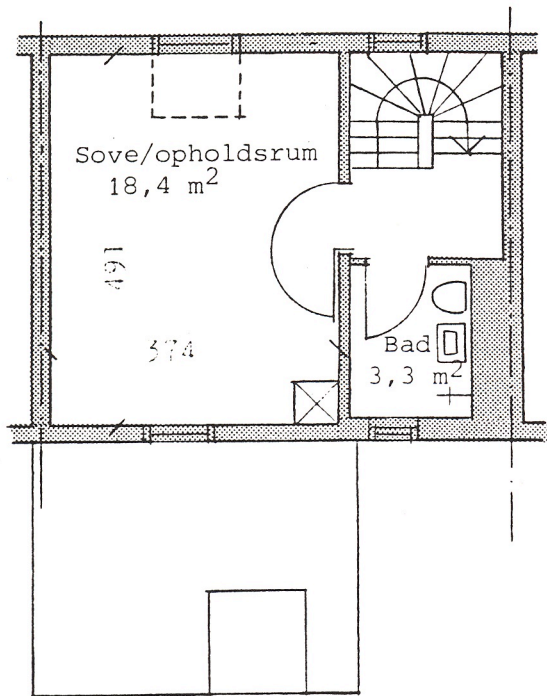

HEDELYNGEN

Boligbebyggelse for Fagforeningernes Boligforening.

1. sal plan

stueplan

Fagforeningernes Boligforening
Kronprinsessegade 14
1306 København K
Telefon 01-14 31 11
Åbningstider: Mandag, tirsdag, torsdag
og fredag klokken 10-15
onsdag klokken 10-18
lørdag lukket

Type **C3**
3 værelser: ca. 84,5 m²
Mål 1:100