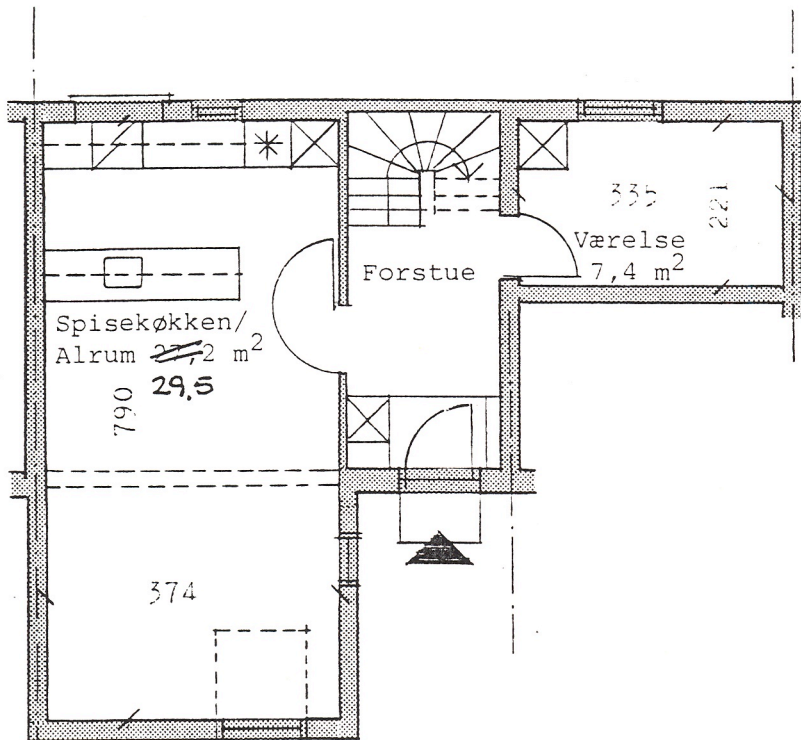

HEDELYNGEN

Boligbebyggelse for Fagforeningernes Boligforening.

1. sal plan

stueplan

Fagforeningernes Boligforening
Kronprinsessegade 14
1306 København K
Telefon 01-14 31 11
Åbningstider: Mandag, tirsdag, torsdag
og fredag klokken 10-15
onsdag klokken 10-18
lørdag lukket

Type **C3**
3 værelser: ca. 84,5 m²
Mål 1:100