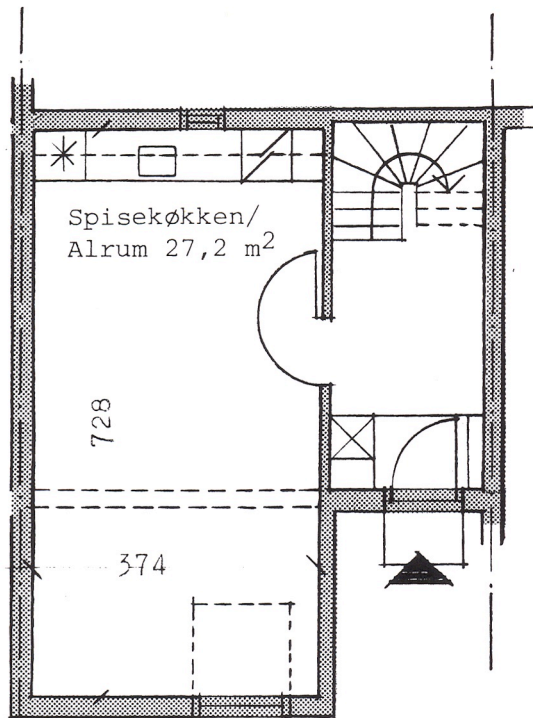

1. sals plan

stueplan

Fagforeningernes Boligforening,
Kronprinsessegade 14
1306 København K
Telefon 01-14 31 11

Åbningstider: Mandag, tirsdag, torsdag
og fredag klokken 10-15
onsdag klokken 10-18
lørdag lukket

Type **C2**
2 værelser: ca. 72,5 m²
Mål 1:100