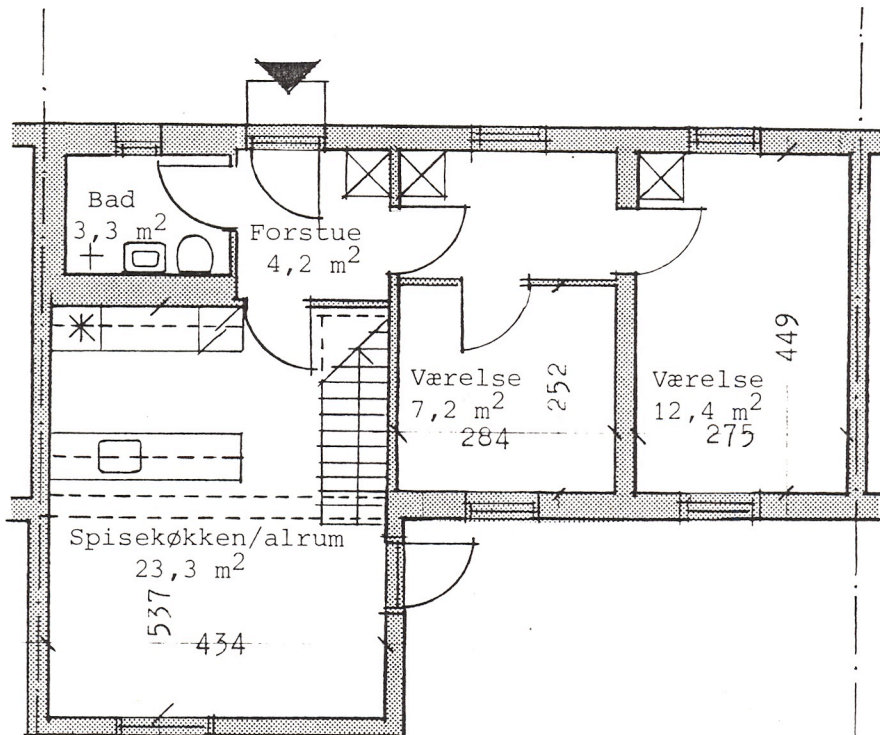

1. sals plan

stueplan

Fagforeningernes Boligforening
Kronprinsessegade 14
1306 København K
Telefon 01-14 3111
Åbningstider: Mandag, tirsdag, torsdag
og fredag klokken 10-15
onsdag klokken 10-18
lørdag lukket

Type **B4_s**

4 værelser: ca. 102 m²

Mål 1:100