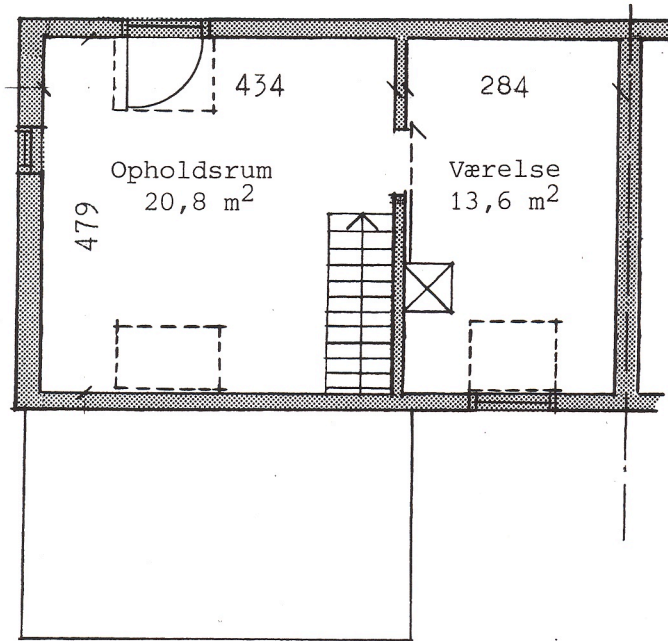

HEDELYNGEN

Boligbebyggelse for Fagforeningernes Boligforening.

1. sals plan

stueplan

Fagforeningernes Boligforening
Kronprinsessegade 14
1306 København K
Telefon 01-14 31 11
Åbningstider: Mandag, tirsdag, torsdag
og fredag klokken 10-15
onsdag klokken 10-18
lørdag lukket

Type **B3**_{S(gv)}
3 værelser: ca. 87 m²
Mål 1:100