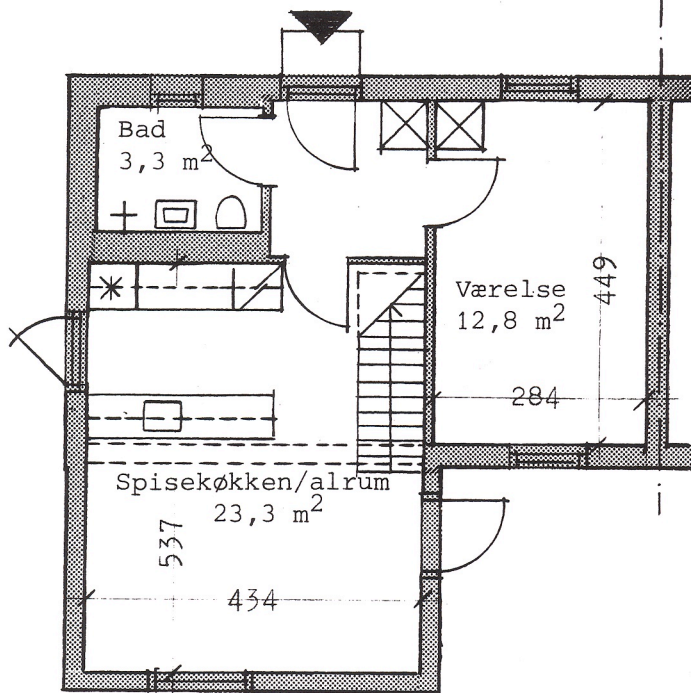

HEDELYNGEN

Boligbebyggelse for Fagforeningernes Boligforening.

1. sals plan

stueplan

Fagforeningernes Boligforening
Kronprinsessegade 14
1306 København K
Telefon 01-14 31 11
Åbningstider: Mandag, tirsdag, torsdag
og fredag klokken 10-15
onsdag klokken 10-18
lørdag lukket

Type **B3**_{S(gv)}
3 værelser: ca. 87 m²
Mål 1:100